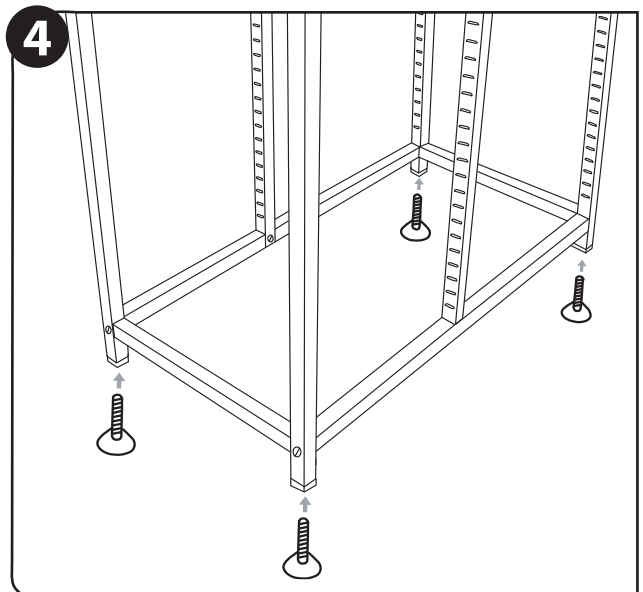

Assembly Instructions

1850 H mm

Reference: **2625/2622**

?

+ 44 (0)1279 401550

trays@gratnells.co.uk

+

F1 Set	G	H
		
		
2625 1850 H mm		2622 1850 H mm