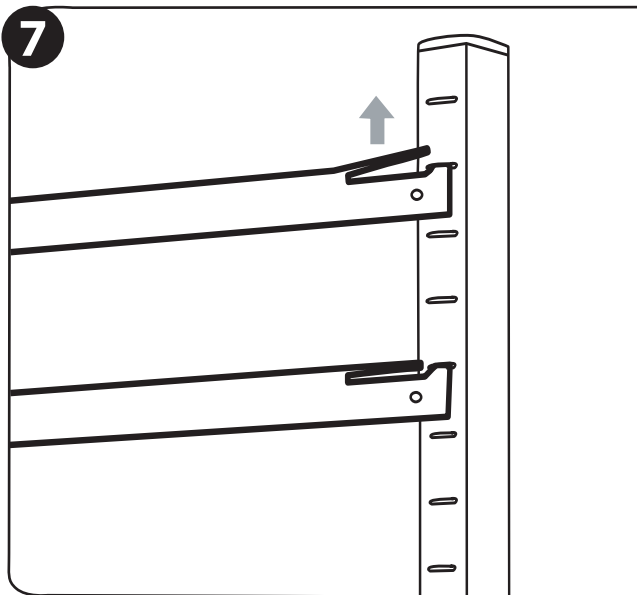

Assembly Instructions

1850 H mm

Reference: **2625/2622**

?

+ 44 (0)1279 401550

trays@gratnells.co.uk

+

F1 Set	G	H
		
		
2625 1850 H mm		2622 1850 H mm