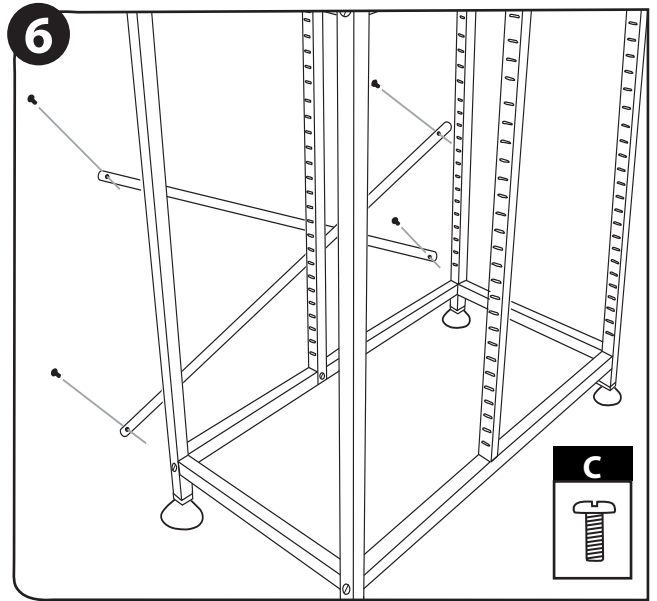

Assembly Instructions

1850 H mm

Reference: **2625/2622**

?

+ 44 (0)1279 401550

trays@gratnells.co.uk

+

F1 Set	G	H
		
		
2625 1850 H mm		2622 1850 H mm