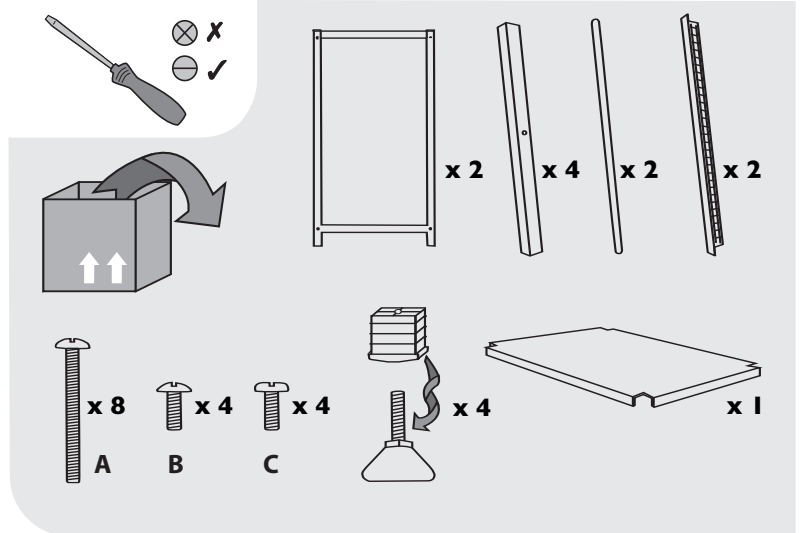

Assembly Instructions

1850 H mm

Reference: **2625/2622**

?

+ 44 (0)1279 401550

trays@gratnells.co.uk

+

F1 Set	G	H
		
		
2625 1850 H mm		2622 1850 H mm