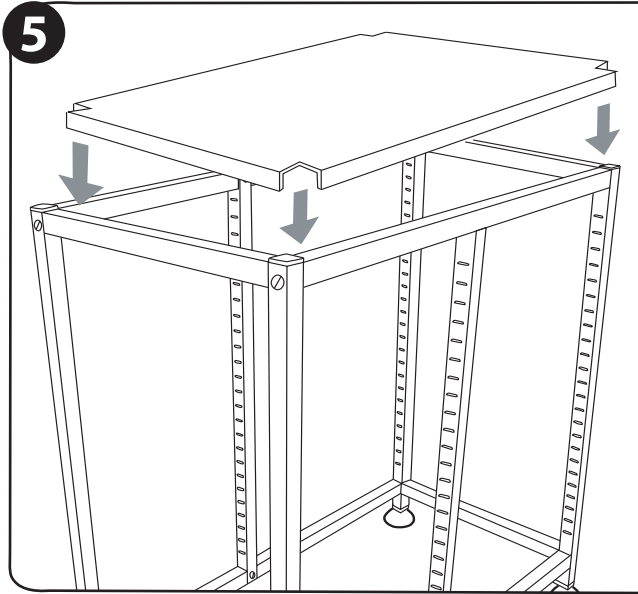

Assembly Instructions

1850 H mm

Reference: **2625/2622**

?

+ 44 (0)1279 401550

trays@gratnells.co.uk

+

F1 Set	G	H
		
		
2625 1850 H mm		2622 1850 H mm