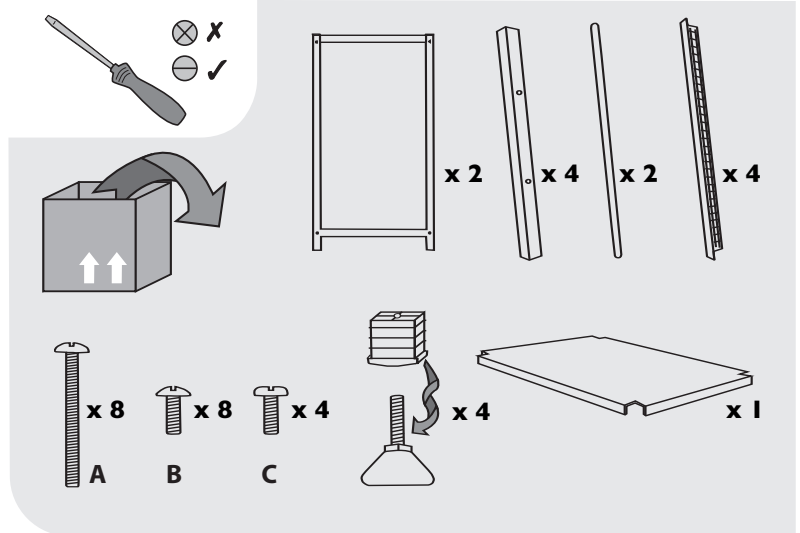

# Assembly Instructions

1850/1500 H mm

Reference: 3625/3525

**?**

**+ 44 (0)1279 401550**

**trays@gratnells.co.uk**

**+**

<b>F1 Set</b>	<b>A</b>	<b>B</b>	<b>C</b>	<b>F1 Set</b>	<b>J</b>	<b>K</b>
						
3625 1850 H mm				3525 1500 H mm		