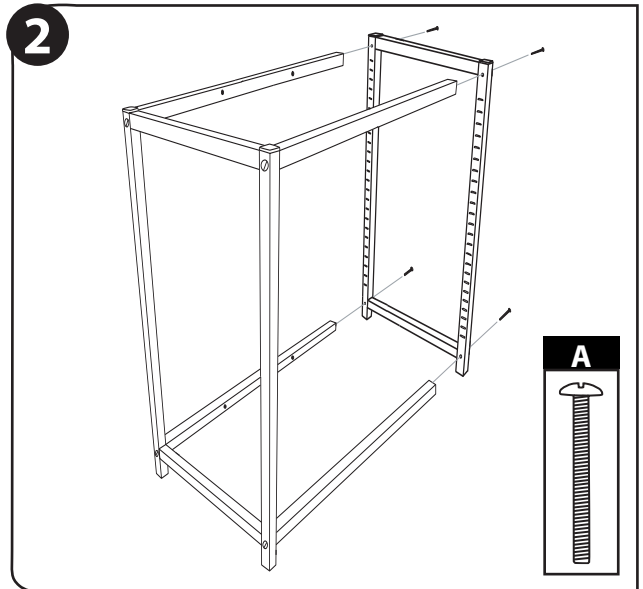

# Assembly Instructions

1850/1500 H mm

Reference: 3625/3525

**?**

**+ 44 (0)1279 401550**

**trays@gratnells.co.uk**

**+**

<b>F1 Set</b>	<b>A</b>	<b>B</b>	<b>C</b>	<b>F1 Set</b>	<b>J</b>	<b>K</b>
						
3625 1850 H mm				3525 1500 H mm		