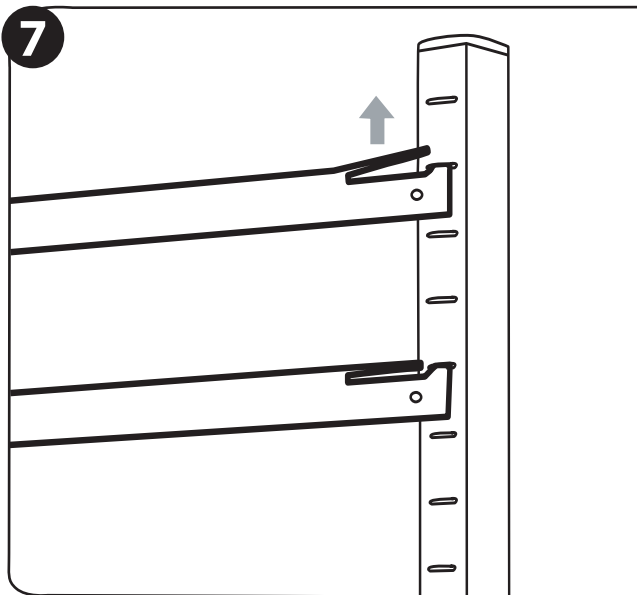

# Assembly Instructions

1850/1500 H mm

Reference: 3625/3525

**?**

**+ 44 (0)1279 401550**

**trays@gratnells.co.uk**

**+**

<b>F1 Set</b>	<b>A</b>	<b>B</b>	<b>C</b>	<b>F1 Set</b>	<b>J</b>	<b>K</b>
						
3625 1850 H mm				3525 1500 H mm		