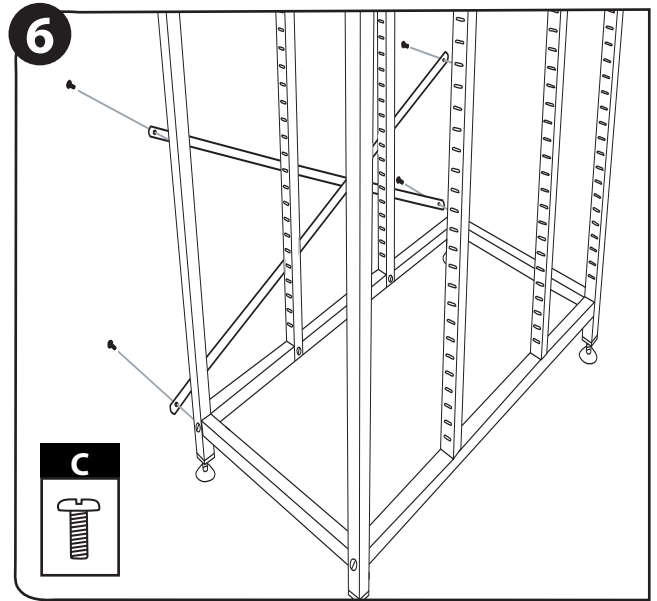

# Assembly Instructions

1850/1500 H mm

Reference: 3625/3525

**?**

**+ 44 (0)1279 401550**

**trays@gratnells.co.uk**

**+**

<b>F1 Set</b>	<b>A</b>	<b>B</b>	<b>C</b>	<b>F1 Set</b>	<b>J</b>	<b>K</b>
						
3625 1850 H mm				3525 1500 H mm		