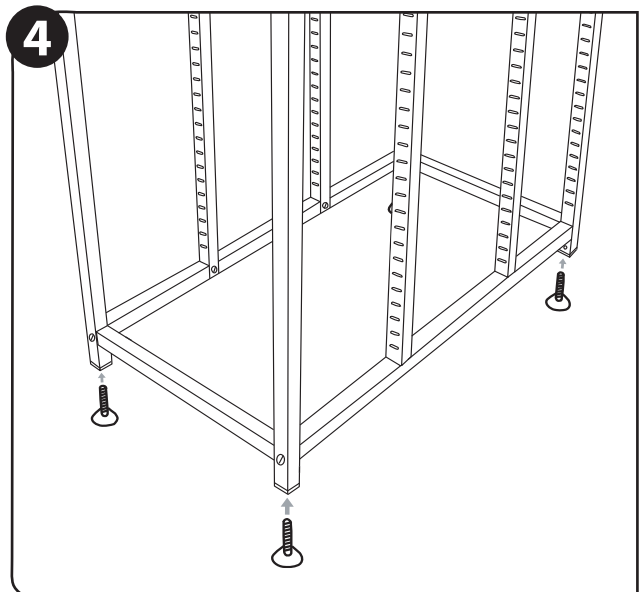

# Assembly Instructions

1850/1500 H mm

Reference: 3625/3525

**?**

**+ 44 (0)1279 401550**

**trays@gratnells.co.uk**

**+**

<b>F1 Set</b>	<b>A</b>	<b>B</b>	<b>C</b>	<b>F1 Set</b>	<b>J</b>	<b>K</b>
						
3625 1850 H mm				3525 1500 H mm		