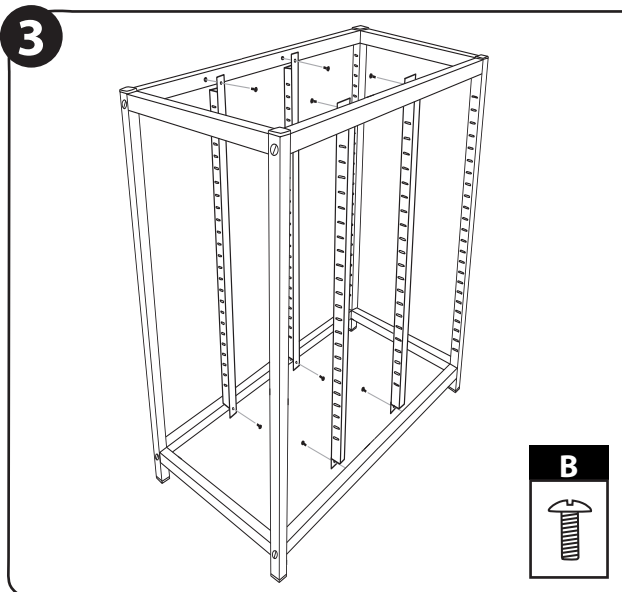

# Assembly Instructions

1850/1500 H mm

Reference: 3625/3525

**?**

**+ 44 (0)1279 401550**

**trays@gratnells.co.uk**

**+**

<b>F1 Set</b>	<b>A</b>	<b>B</b>	<b>C</b>	<b>F1 Set</b>	<b>J</b>	<b>K</b>
						
3625 1850 H mm				3525 1500 H mm		