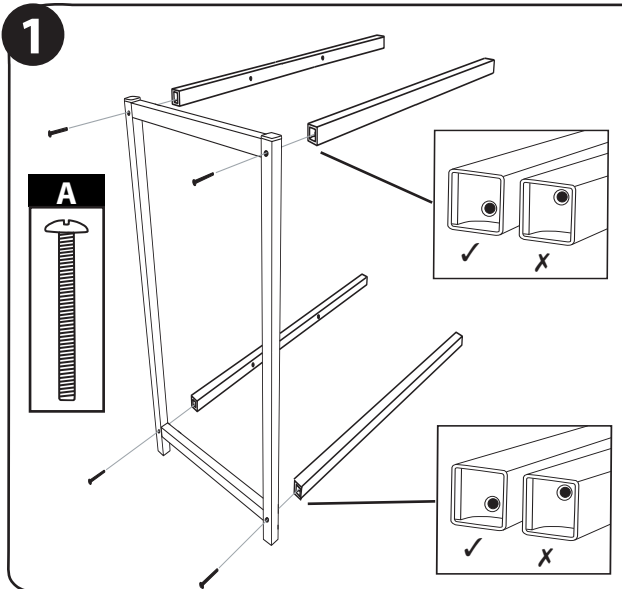

# Assembly Instructions

1850/1500 H mm

Reference: 3625/3525

**?**

**+ 44 (0)1279 401550**

**trays@gratnells.co.uk**

**+**

<b>F1 Set</b>	<b>A</b>	<b>B</b>	<b>C</b>	<b>F1 Set</b>	<b>J</b>	<b>K</b>
						
3625 1850 H mm				3525 1500 H mm		