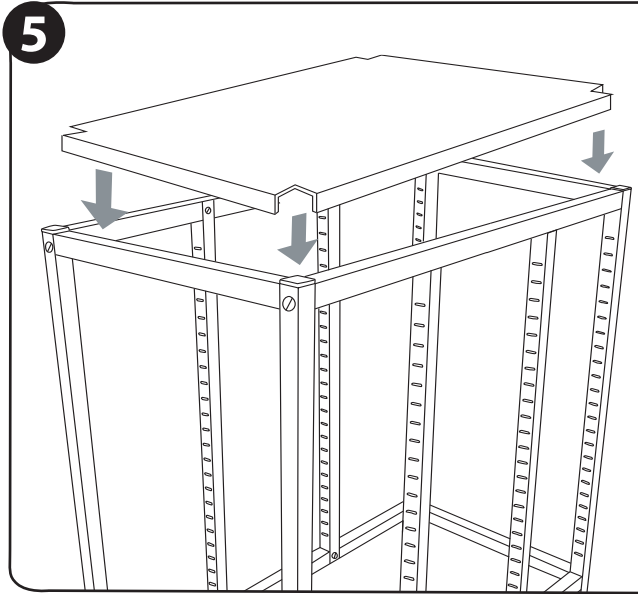

# Assembly Instructions

1850/1500 H mm

Reference: 3625/3525

**?**

**+ 44 (0)1279 401550**

**trays@gratnells.co.uk**

**+**

<b>F1 Set</b>	<b>A</b>	<b>B</b>	<b>C</b>	<b>F1 Set</b>	<b>J</b>	<b>K</b>
						
3625 1850 H mm				3525 1500 H mm		