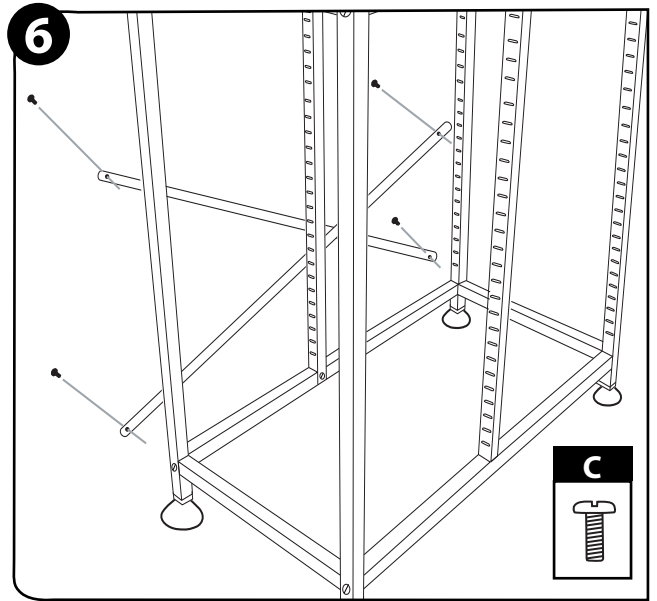

Assembly Instructions

1850 H mm

Reference: **2625/2622**

?

+ 44 (0)1279 401550

trays@gratnells.co.uk

+

F1 Set	G	H
		
2625 1850 H mm		2622 1850 H mm