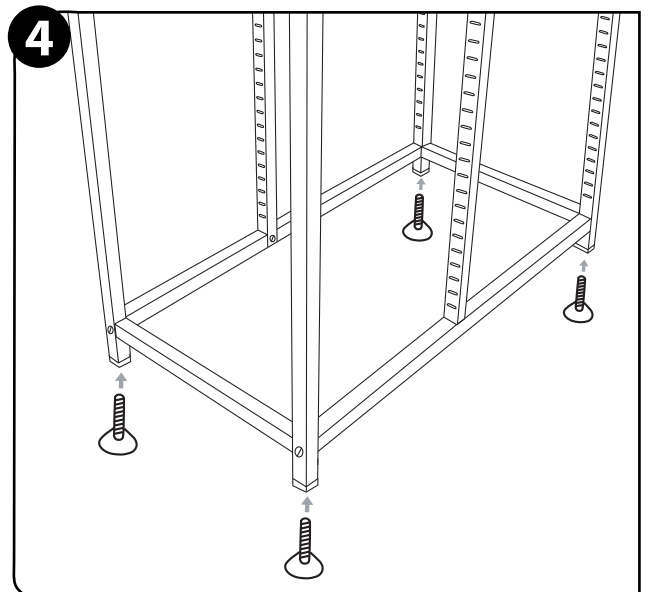

Assembly Instructions

1850 H mm

Reference: **2625/2622**

?

+ 44 (0)1279 401550

trays@gratnells.co.uk

+

F1 Set	G	H
		
2625 1850 H mm		2622 1850 H mm