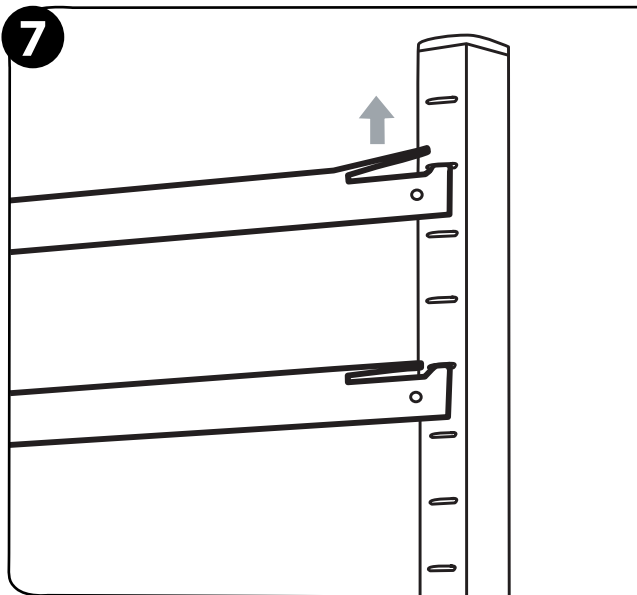

Assembly Instructions

1850 H mm

Reference: **2625/2622**

?

+ 44 (0)1279 401550

trays@gratnells.co.uk

+

F1 Set	G	H
		
2625 1850 H mm		2622 1850 H mm