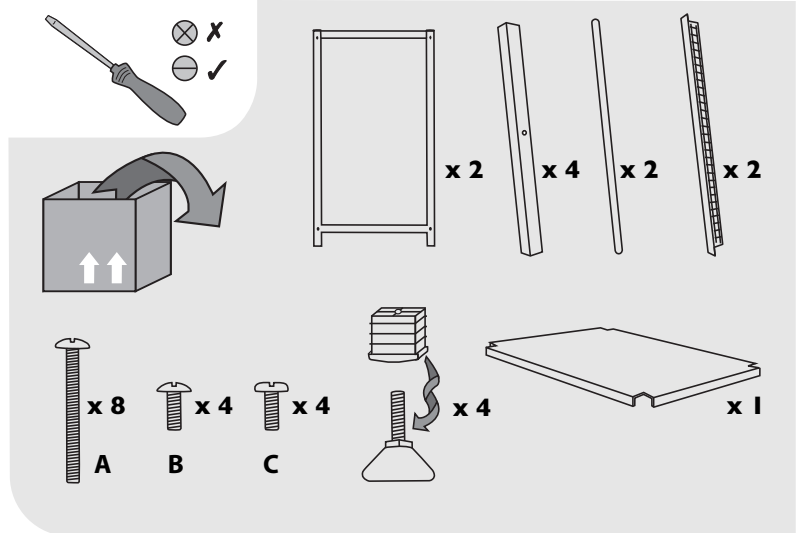

Assembly Instructions

1850 H mm

Reference: **2625/2622**

?

+ 44 (0)1279 401550

trays@gratnells.co.uk

+

F1 Set	G	H
		
2625 1850 H mm		2622 1850 H mm