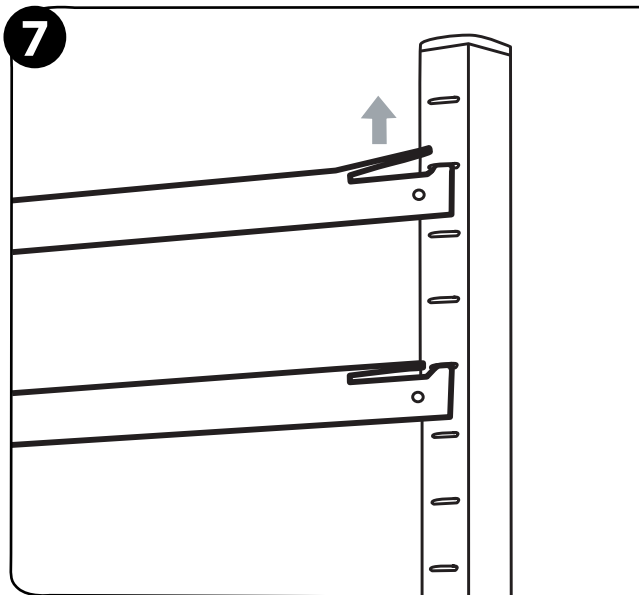

# Assembly Instructions

1850/1500 H mm

Reference: 3625/3525

**?**

**+ 44 (0)1279 401550**

**trays@gratnells.co.uk**

**+**

<b>F1 Set</b>	<b>A</b>	<b>B</b>	<b>C</b>	<b>F1 Set</b>	<b>J</b>	<b>K</b>
						
3625 1850 H mm				3525 1500 H mm		