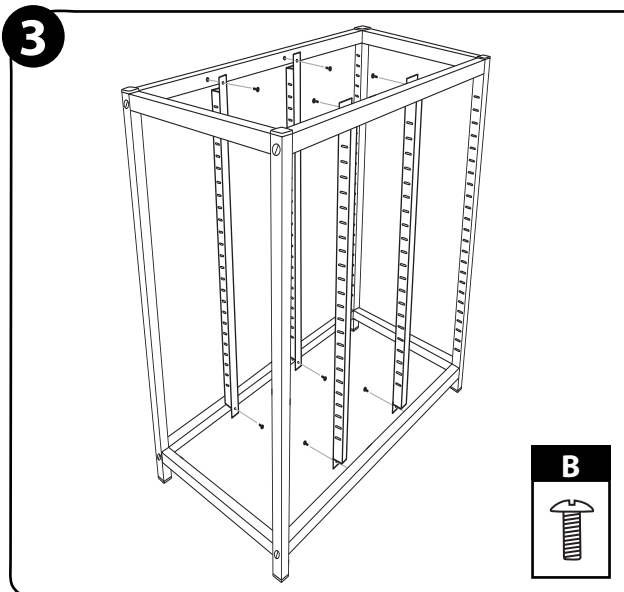

# Assembly Instructions

1850/1500 H mm

Reference: 3625/3525

**?**

**+ 44 (0)1279 401550**

**trays@gratnells.co.uk**

**+**

<b>F1 Set</b>	<b>A</b>	<b>B</b>	<b>C</b>	<b>F1 Set</b>	<b>J</b>	<b>K</b>
						
3625 1850 H mm				3525 1500 H mm		