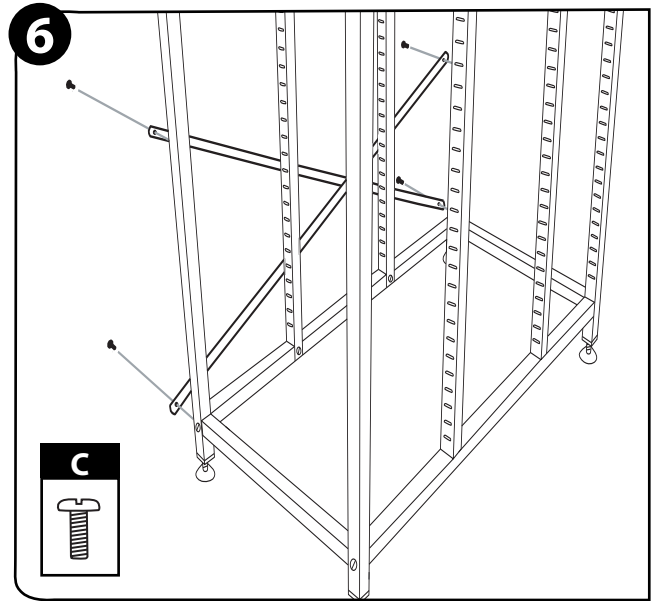

# Assembly Instructions

1850/1500 H mm

Reference: 3625/3525

**?**

**+ 44 (0)1279 401550**

**trays@gratnells.co.uk**

**+**

<b>F1 Set</b>	<b>A</b>	<b>B</b>	<b>C</b>	<b>F1 Set</b>	<b>J</b>	<b>K</b>
						
3625 1850 H mm				3525 1500 H mm		