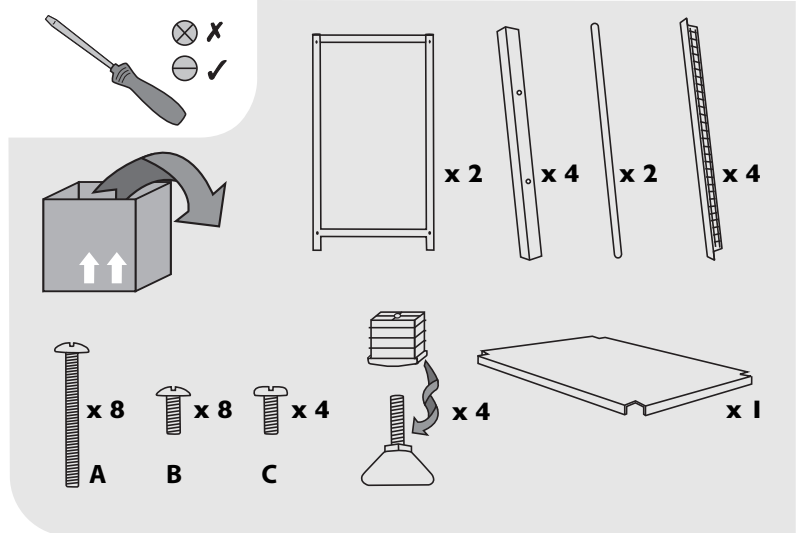

# Assembly Instructions

1850/1500 H mm

Reference: 3625/3525

**?**

**+ 44 (0)1279 401550**

**trays@gratnells.co.uk**

**+**

<b>F1 Set</b>	<b>A</b>	<b>B</b>	<b>C</b>	<b>F1 Set</b>	<b>J</b>	<b>K</b>
						
3625 1850 H mm				3525 1500 H mm		