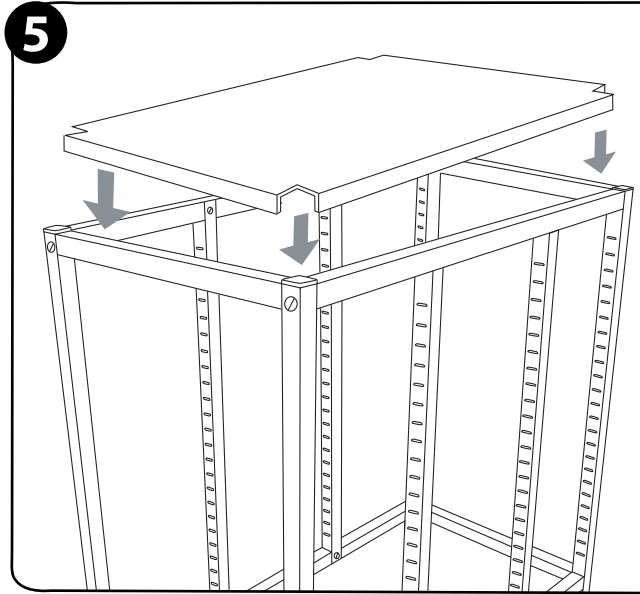

# Assembly Instructions

1850/1500 H mm

Reference: 3625/3525

**?**

**+ 44 (0)1279 401550**

**trays@gratnells.co.uk**

**+**

<b>F1 Set</b>	<b>A</b>	<b>B</b>	<b>C</b>	<b>F1 Set</b>	<b>J</b>	<b>K</b>
						
3625 1850 H mm				3525 1500 H mm		