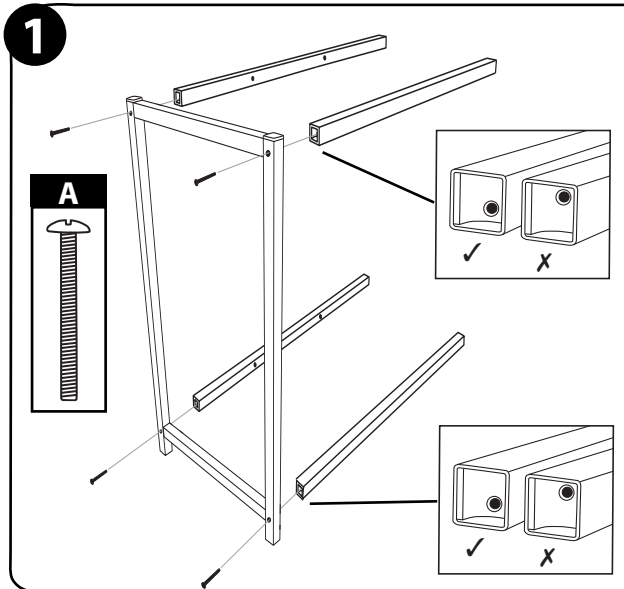

# Assembly Instructions

1850/1500 H mm

Reference: 3625/3525

**?**

**+ 44 (0)1279 401550**

**trays@gratnells.co.uk**

**+**

<b>F1 Set</b>	<b>A</b>	<b>B</b>	<b>C</b>	<b>F1 Set</b>	<b>J</b>	<b>K</b>
						
3625 1850 H mm				3525 1500 H mm		