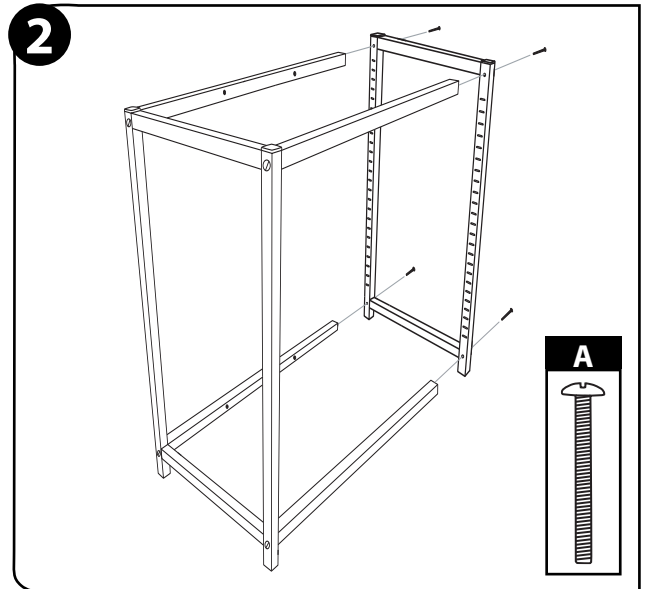

# Assembly Instructions

1850/1500 H mm

Reference: 3625/3525

**?**

**+ 44 (0)1279 401550**

**trays@gratnells.co.uk**

**+**

<b>F1 Set</b>	<b>A</b>	<b>B</b>	<b>C</b>	<b>F1 Set</b>	<b>J</b>	<b>K</b>
						
3625 1850 H mm				3525 1500 H mm		