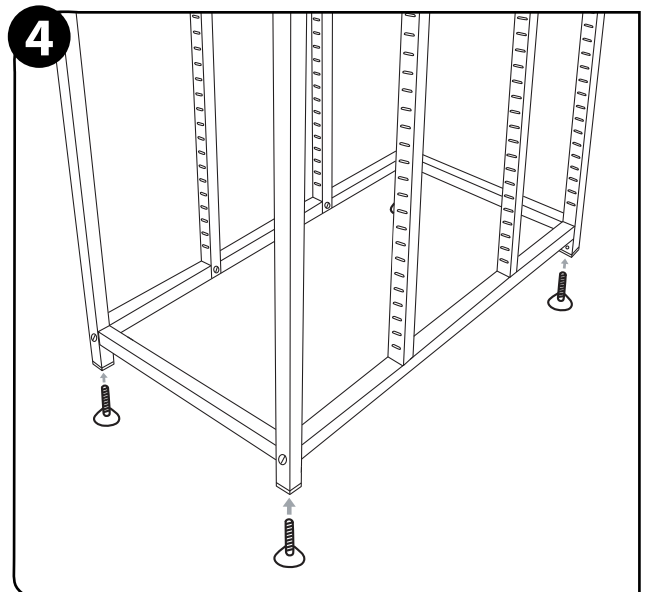

# Assembly Instructions

1850/1500 H mm

Reference: 3625/3525

**?**

**+ 44 (0)1279 401550**

**trays@gratnells.co.uk**

**+**

<b>F1 Set</b>	<b>A</b>	<b>B</b>	<b>C</b>	<b>F1 Set</b>	<b>J</b>	<b>K</b>
						
3625 1850 H mm				3525 1500 H mm		