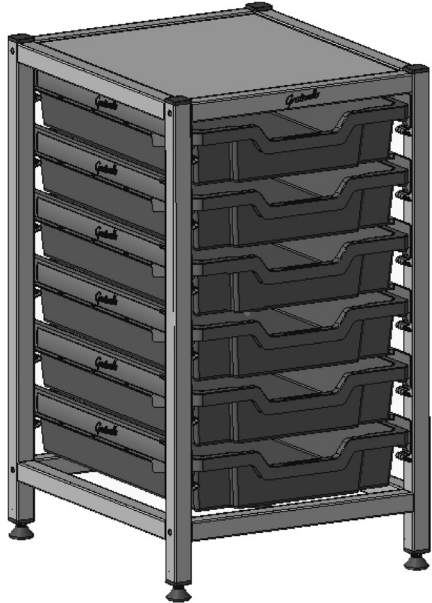

DYNAMIS STOP SAFE

Low single unit

H715 x W372 x D420

<input type="radio"/>	DYTL144 (silver)
OR	
<input type="radio"/>	DYTL132 (powder blue)

Low single unit | 6 runner DYTL144 or DYTL132