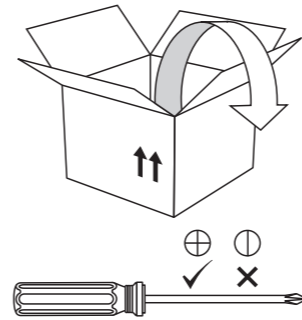

## MakerHub

Dimensions: 1430(H) x 685(W) x 430(D).

[www.callero-storage.com](http://www.callero-storage.com)