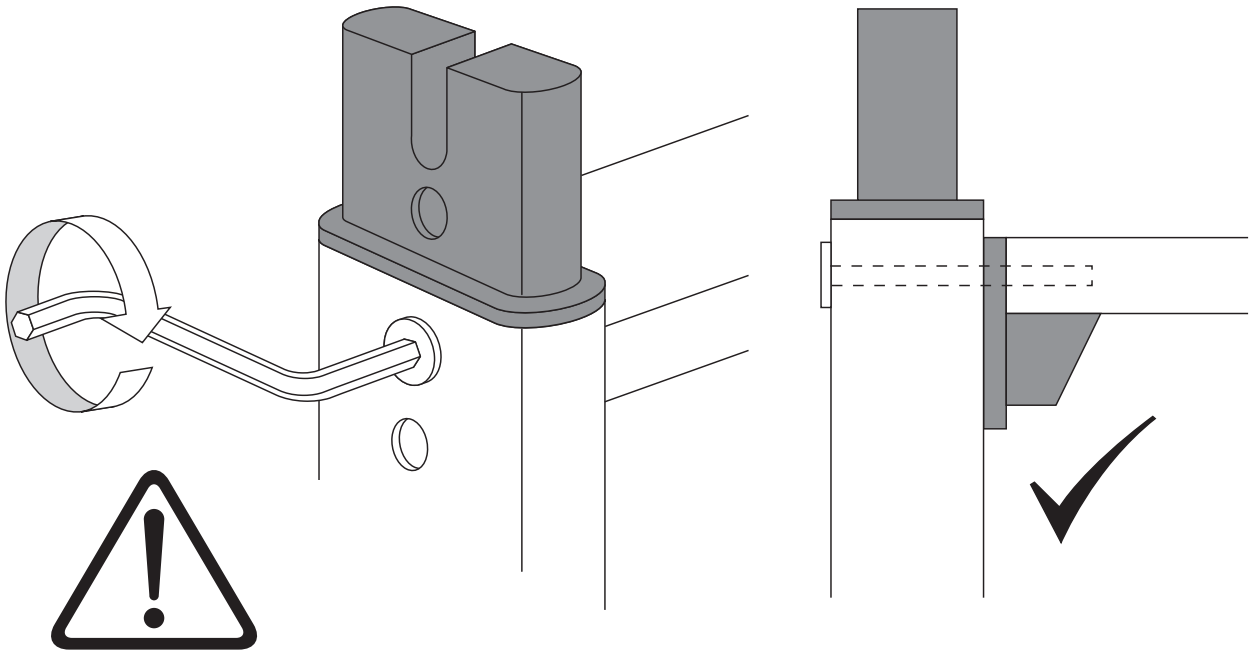

MST01 Makerspace trolley

Dimensions: 1560(H) x 1025(W) x 430mm(D).

BOX 2: MSUPP0144

1090(L) X 510(W) X 130mm(H) – 13.2 KG

1

2

3

4