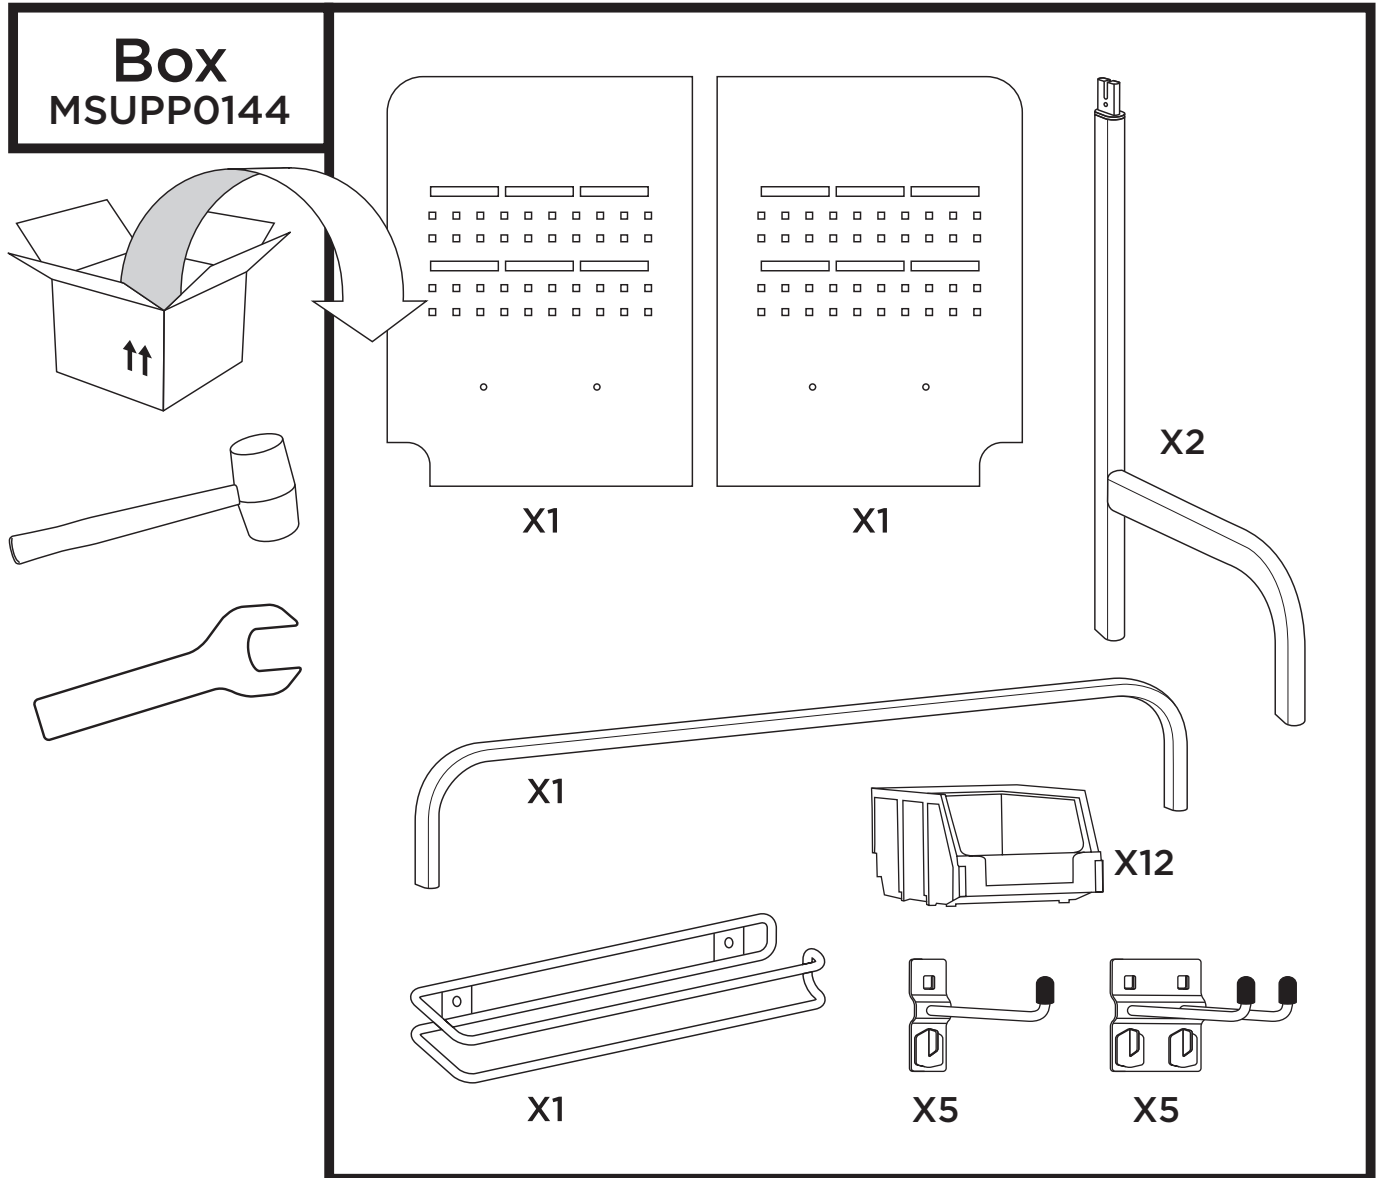

MST01 Makerspace trolley

Dimensions: 1560(H) x 1025(W) x 430mm(D).

BOX 1: MSCAR3444

1080(L) X 480(W) X 120mm(H) – 23.5 KG

Box
MSCAR3444

A	B	C	E	G
X8	X16	X14	X10	X14
	X2			
			3mm X1 4mm X1	
	X2		X2	
		X24		X24
		X1		X1
X1				
		X7		X7
		X2		X2

MST01 Makerspace trolley

Dimensions: 1560(H) x 1025(W) x 430mm(D).

BOX 2: MSUPP0144

1090(L) X 510(W) X 130mm(H) – 13.2 KG

1

2

3

4

X8

12

C

X2

**Runners and
Tray spacing guide.**

www.gratnells.com