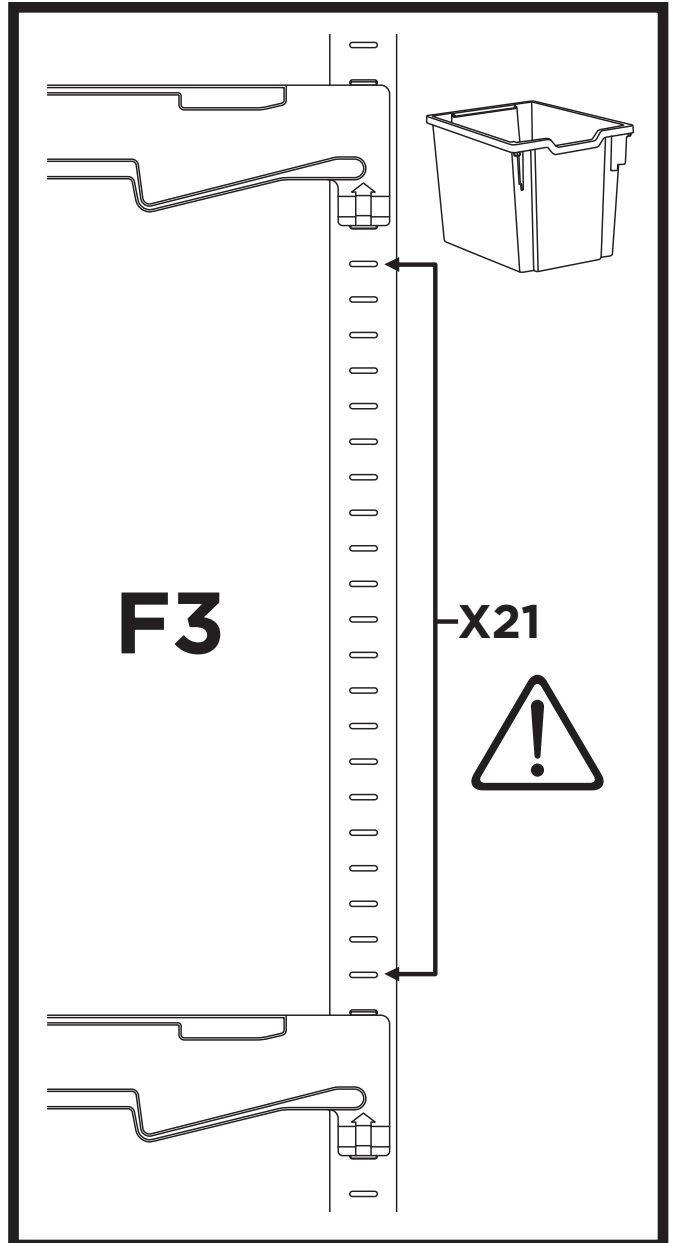

MST01 Makerspace trolley

Dimensions: 1560(H) x 1025(W) x 430mm(D).

BOX 1: MSCAR3444

1080(L) X 480(W) X 120mm(H) – 23.5 KG

Box
MSCAR3444

A	B	C	E	G
X8	X16	X14	X10	X14
	X2			
			3mm X1 4mm X1	
	X2		X2	
		X24		X24
		X1		X1
X1				
		X7		X7
		X2		X2

MST01 Makerspace trolley

Dimensions: 1560(H) x 1025(W) x 430mm(D).

BOX 2: MSUPP0144

1090(L) X 510(W) X 130mm(H) – 13.2 KG

1

2

3

4

X8

12

C

X2

**Runners and
Tray spacing guide.**

www.gratnells.com