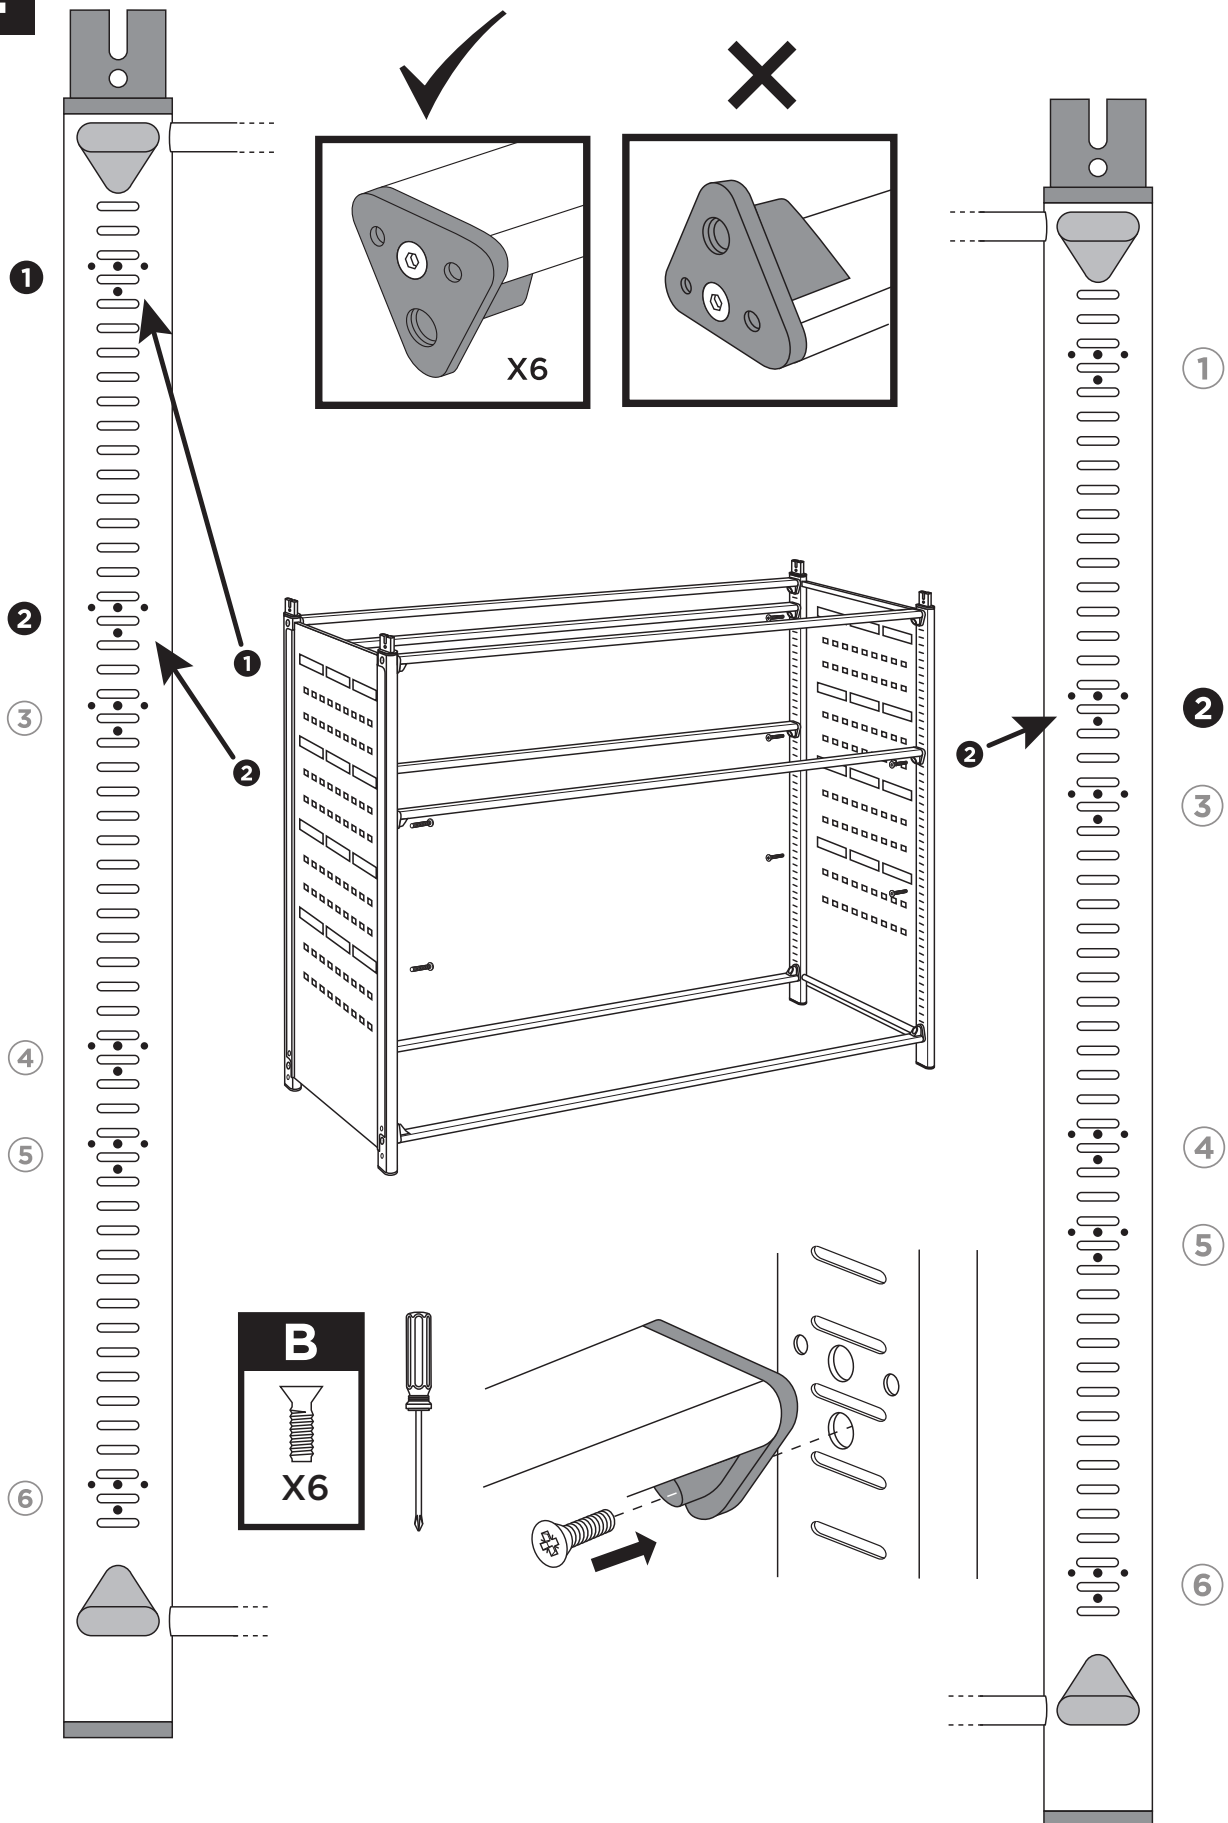

MST01 Makerspace trolley

Dimensions: 1560(H) x 1025(W) x 430mm(D).

BOX 1: MSCAR3444

1080(L) X 480(W) X 120mm(H) – 23.5 KG

Box
MSCAR3444

A	B	C	E	G
X8	X16	X14	X10	X14
	X2			
			3mm X1 4mm X1	
	X2		X2	
		X24		X24
		X1		X1
X1				
		X7		X7
		X2		X2

MST01 Makerspace trolley

Dimensions: 1560(H) x 1025(W) x 430mm(D).

BOX 2: MSUPP0144

1090(L) X 510(W) X 130mm(H) – 13.2 KG

1

2

3

4

X8

12

C

X2

**Runners and
Tray spacing guide.**

www.gratnells.com