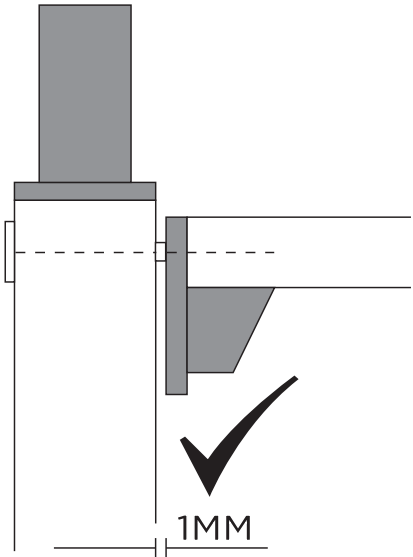

MST01 Makerspace trolley

Dimensions: 1560(H) x 1025(W) x 430mm(D).

BOX 1: MSCAR3444

1080(L) X 480(W) X 120mm(H) – 23.5 KG

Box
MSCAR3444

A	B	C	E	G
X8	X16	X14	X10	X14
	X2			
			3mm X1 4mm X1	
	X2		X2	
		X24		X24
		X1		X1
X1				
		X7		X7
		X2		X2

MST01 Makerspace trolley

Dimensions: 1560(H) x 1025(W) x 430mm(D).

BOX 2: MSUPP0144

1090(L) X 510(W) X 130mm(H) – 13.2 KG

1

2

3

4