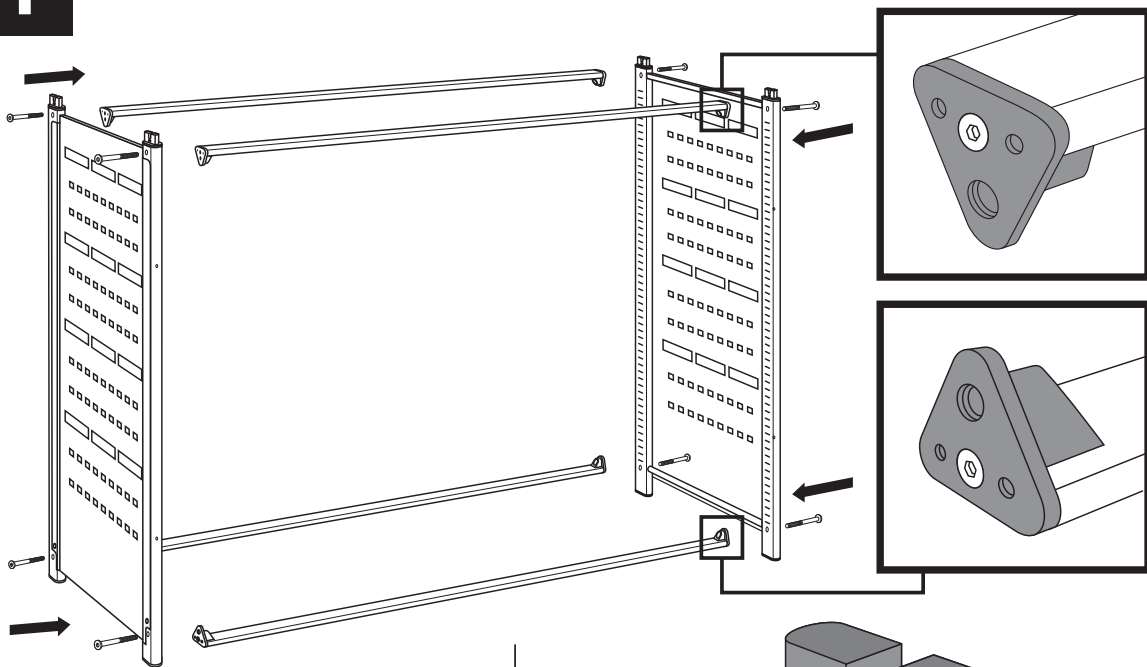

MST01 Makerspace trolley

Dimensions: 1560(H) x 1025(W) x 430mm(D).

BOX 2: MSUPP0144

1090(L) X 510(W) X 130mm(H) – 13.2 KG

1

2

3

4