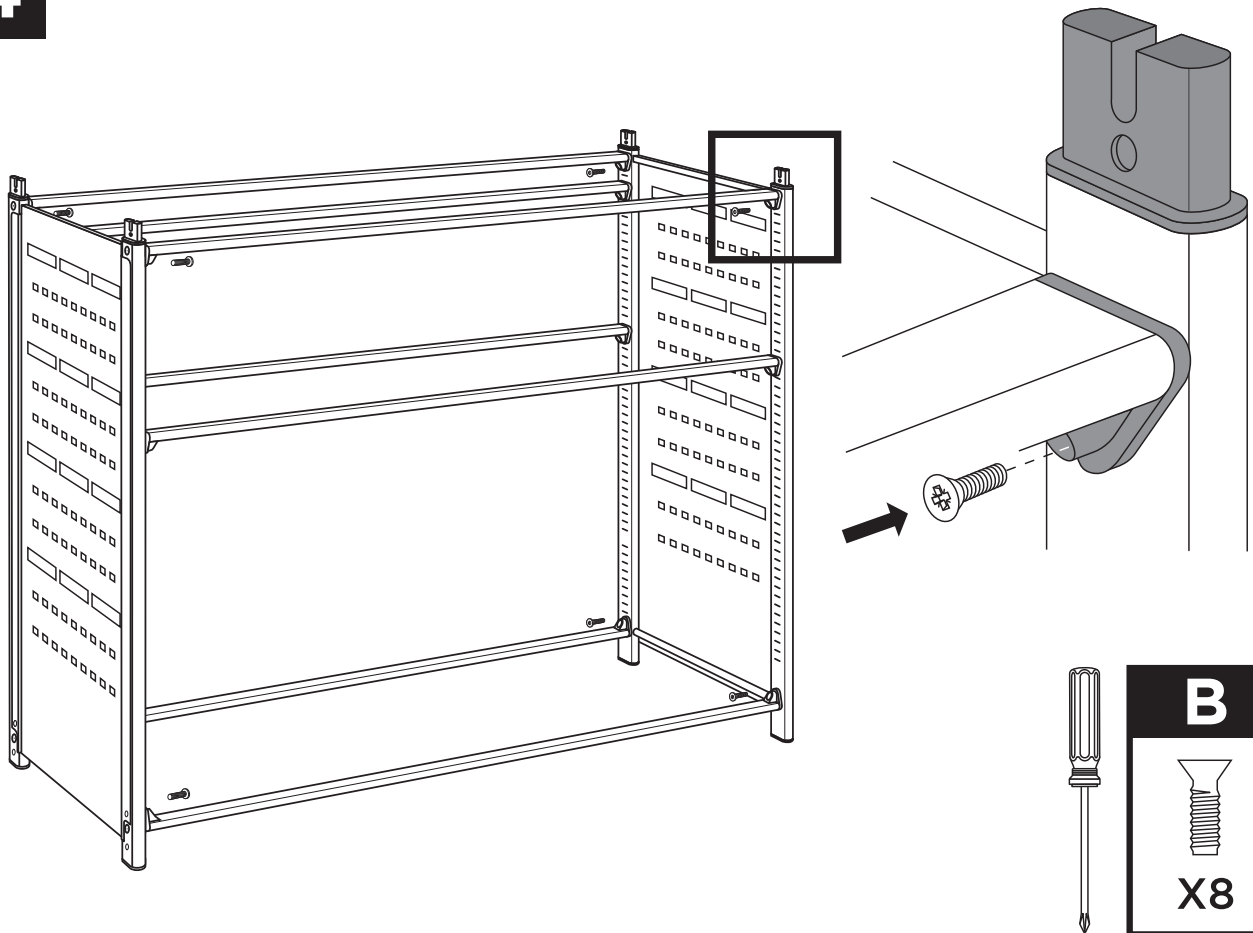

MST01 Makerspace trolley

Dimensions: 1560(H) x 1025(W) x 430mm(D).

BOX 1: MSCAR3444

1080(L) X 480(W) X 120mm(H) – 23.5 KG

Box
MSCAR3444

A	B	C	E	G
X8	X16	X14	X10	X14
	X2			
			3mm X1 4mm X1	
	X2		X2	
		X24		X24
		X1		X1
X1				
		X7		X7
		X2		X2

MST01 Makerspace trolley

Dimensions: 1560(H) x 1025(W) x 430mm(D).

BOX 2: MSUPP0144

1090(L) X 510(W) X 130mm(H) – 13.2 KG

1

2

3

4

X8

12

C

X2

**Runners and
Tray spacing guide.**

www.gratnells.com