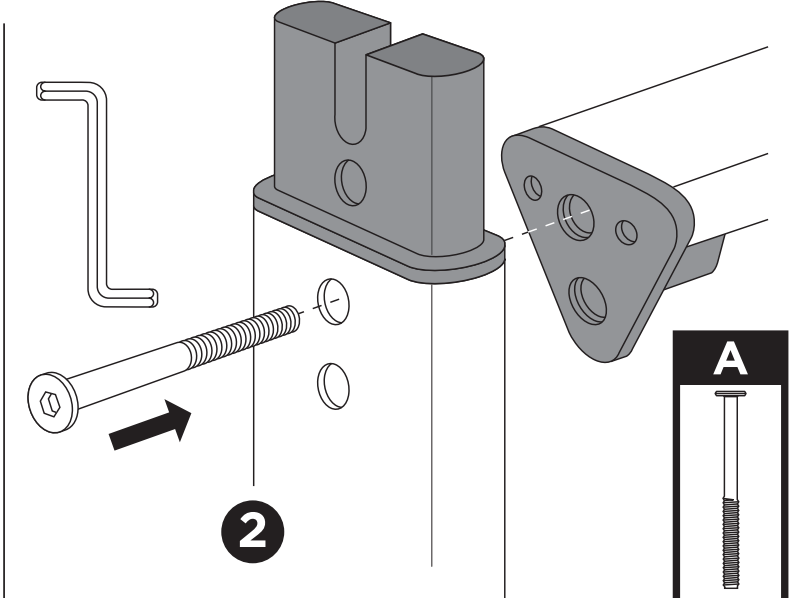

MST01 Makerspace trolley

Dimensions: 1560(H) x 1025(W) x 430mm(D).

BOX 2: MSUPP0144

1090(L) X 510(W) X 130mm(H) – 13.2 KG

1

2

3

4