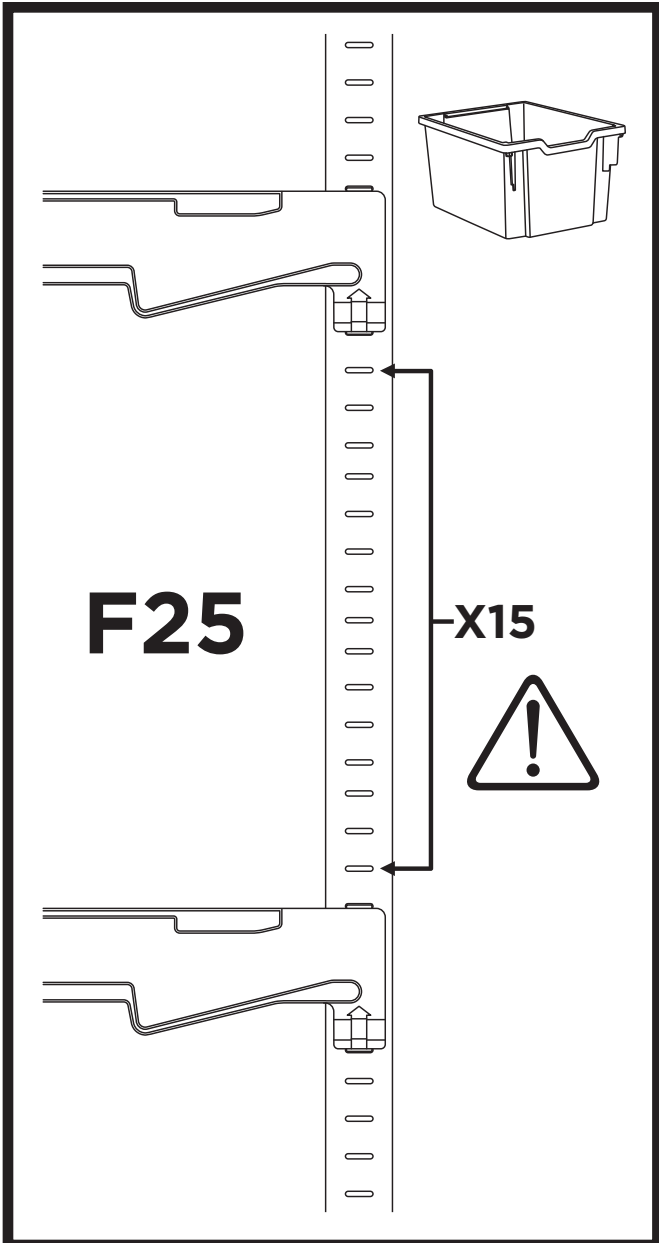

MST01 Makerspace trolley

Dimensions: 1560(H) x 1025(W) x 430mm(D).

BOX 1: MSCAR3444

1080(L) X 480(W) X 120mm(H) – 23.5 KG

Box
MSCAR3444

A	B	C	E	G
X8	X16	X14	X10	X14
	X2			
			3mm X1 4mm X1	
	X2		X2	
		X24		X24
		X1		X1
X1				
		X7		X7
		X2		X2

MST01 Makerspace trolley

Dimensions: 1560(H) x 1025(W) x 430mm(D).

BOX 2: MSUPP0144

1090(L) X 510(W) X 130mm(H) – 13.2 KG

1

2

3

4

X8

12

C

X2

**Runners and
Tray spacing guide.**

www.gratnells.com