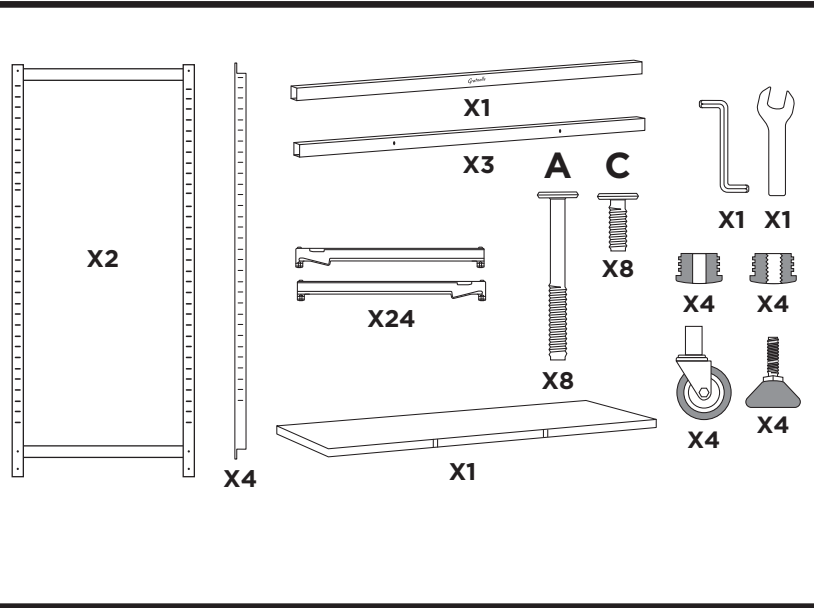

# DYNAMIS STOP SAFE

Tall treble shelf unit  
W1060 x D420 x H1715

○	<b>DYTM344</b> (silver)	○	<b>DYSM344</b> (silver)	<b>DYSTCK</b>
OR	○	<b>DYTM332</b> (powder blue)	○	

DYTM344 or  
DYTM332

DYSM344 or  
DYSM332