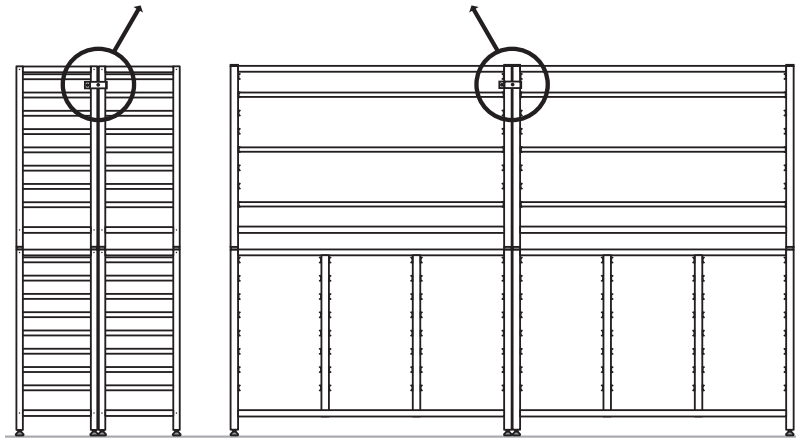

# DYNAMIS STOP SAFE

Tall treble shelf unit  
W1060 x D420 x H1715

○	<b>DYTM344</b> (silver)	○	<b>DYSM344</b> (silver)	<b>DYSTCK</b>
OR	○	<b>DYTM332</b> (powder blue)	○	

DYTM344 or  
DYTM332

DYSM344 or  
DYSM332