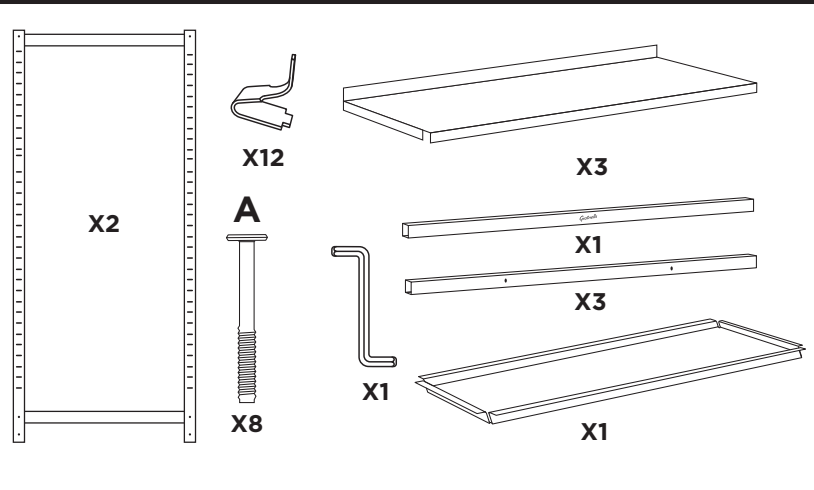

# DYNAMIS STOP SAFE

Tall treble shelf unit  
W1060 x D420 x H1715

○	<b>DYTM344</b> (silver)	○	<b>DYSM344</b> (silver)	<b>DYSTCK</b>
OR	○	<b>DYTM332</b> (powder blue)	○	

DYTM344 or  
DYTM332

DYSM344 or  
DYSM332