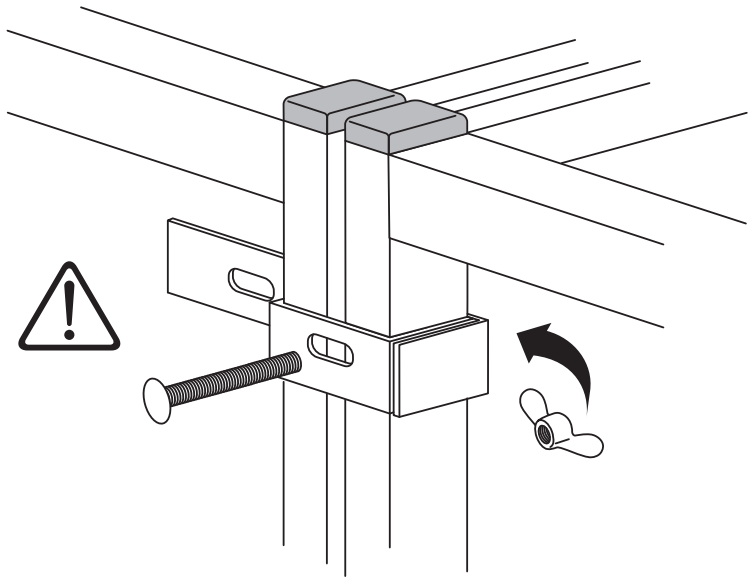

# DYNAMIS STOP SAFE

Tall treble shelf unit  
W1060 x D420 x H1715

○	<b>DYTM344</b> (silver)	○	<b>DYSM344</b> (silver)	<b>DYSTCK</b>
OR	○	<b>DYTM332</b> (powder blue)	○	

DYTM344 or  
DYTM332

DYSM344 or  
DYSM332